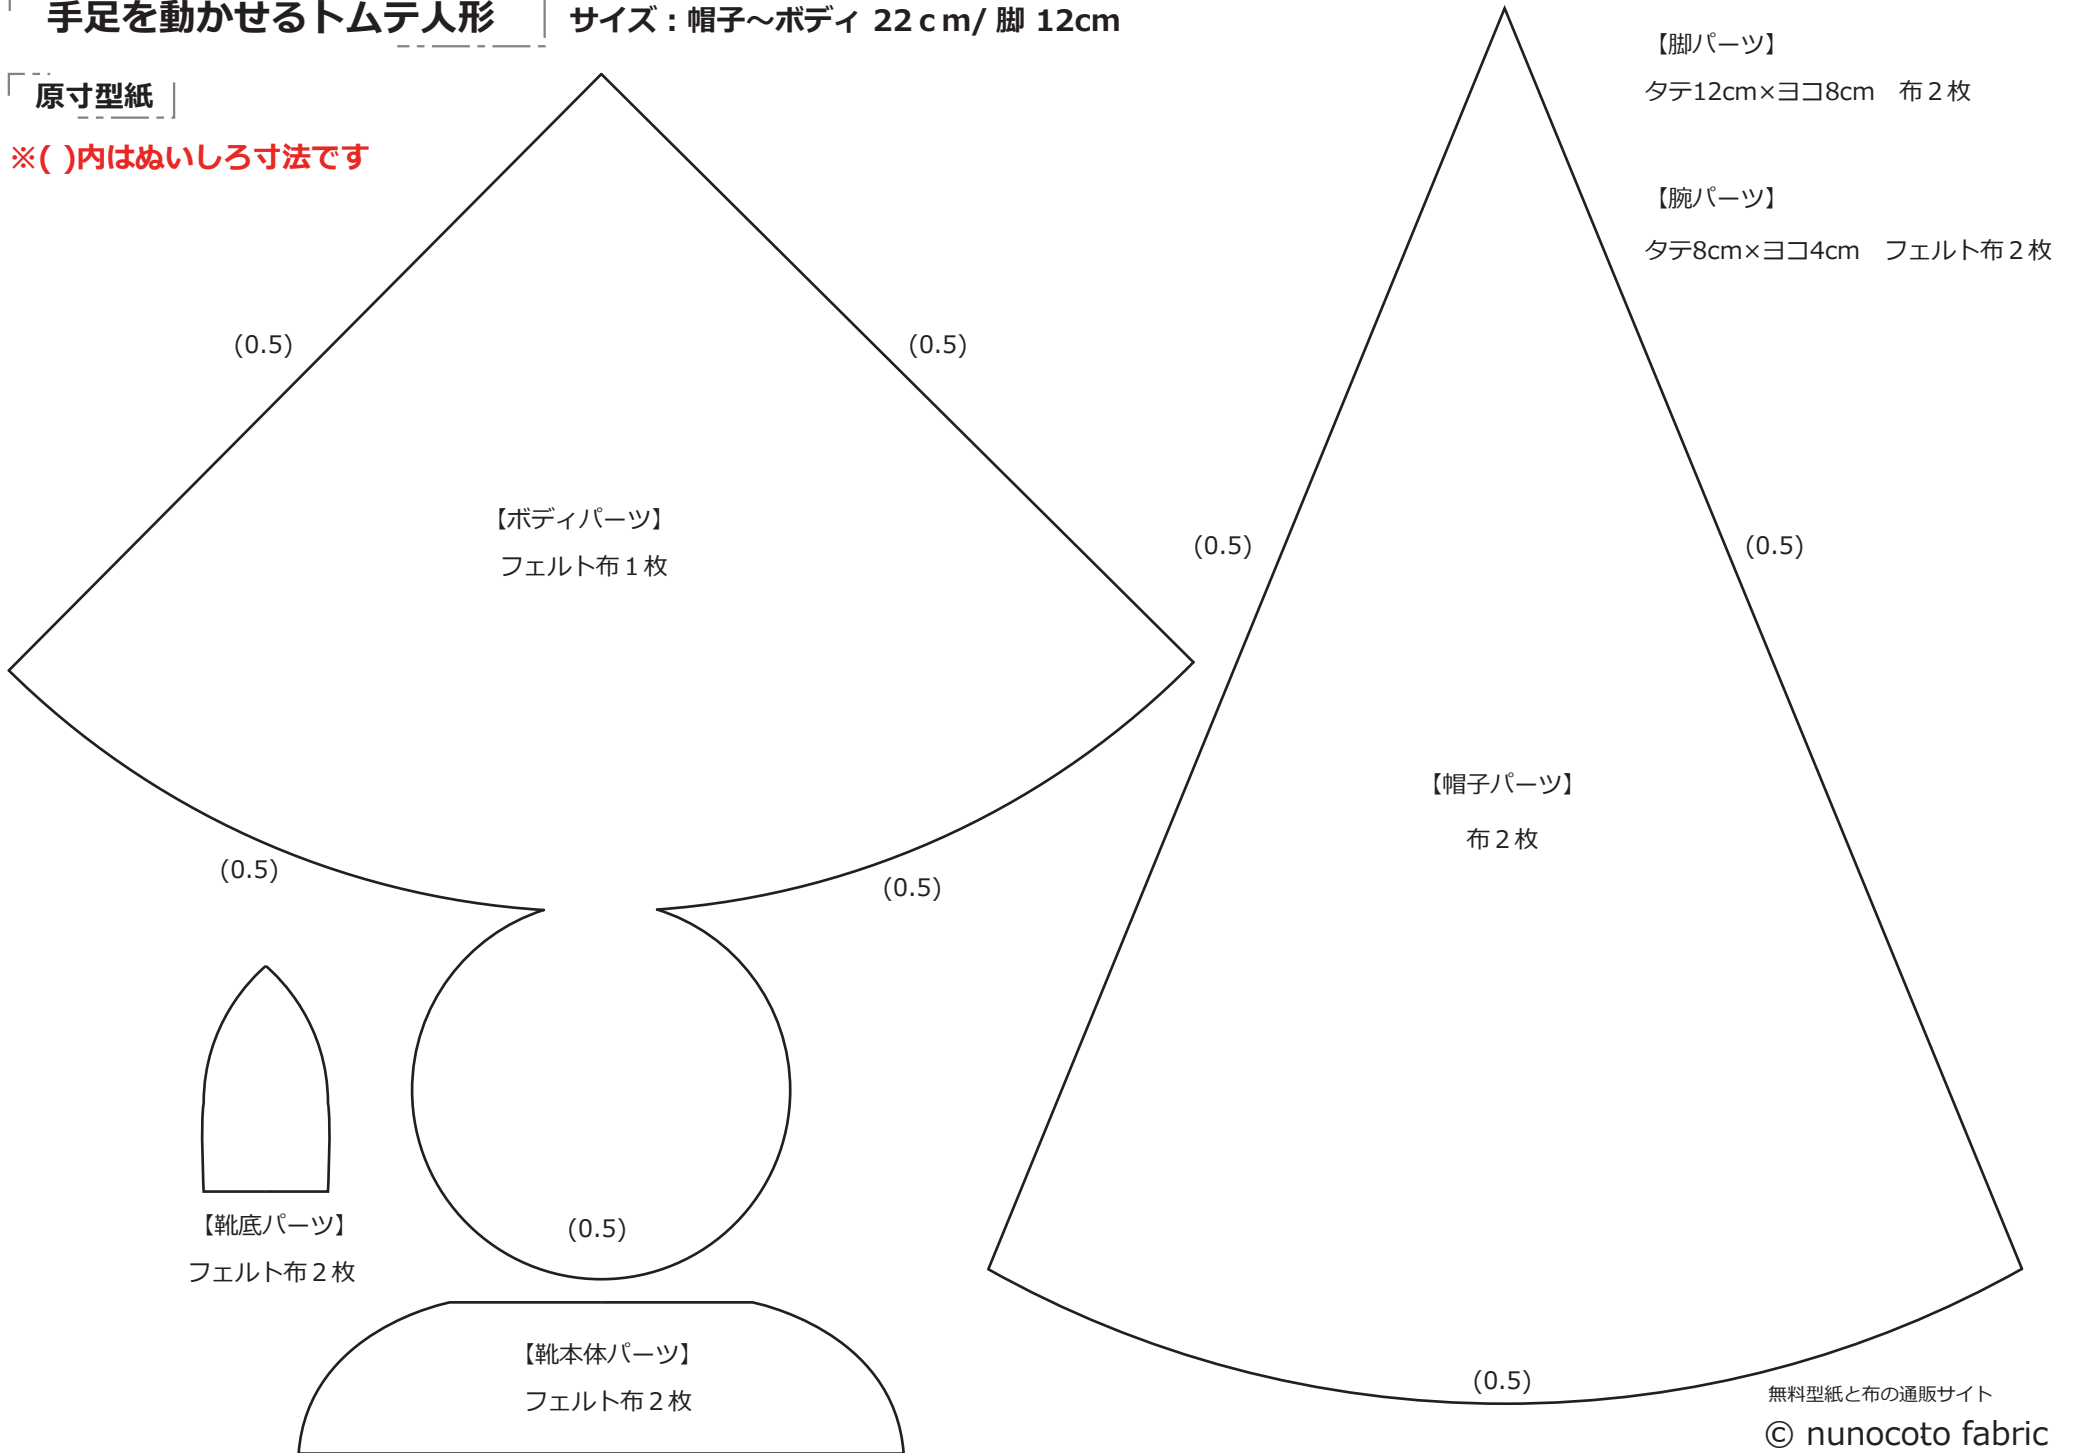

手足を動かせるトムテ人形 | サイズ：帽子～ボディ 22cm / 脚 12cm

原寸型紙

※()内はぬいしろ寸法です

無料型紙と布の通販サイト

© nunocoto fabric

こちらの製図および作り方は、個人利用を目的としたものです。販売および転載は禁止します。