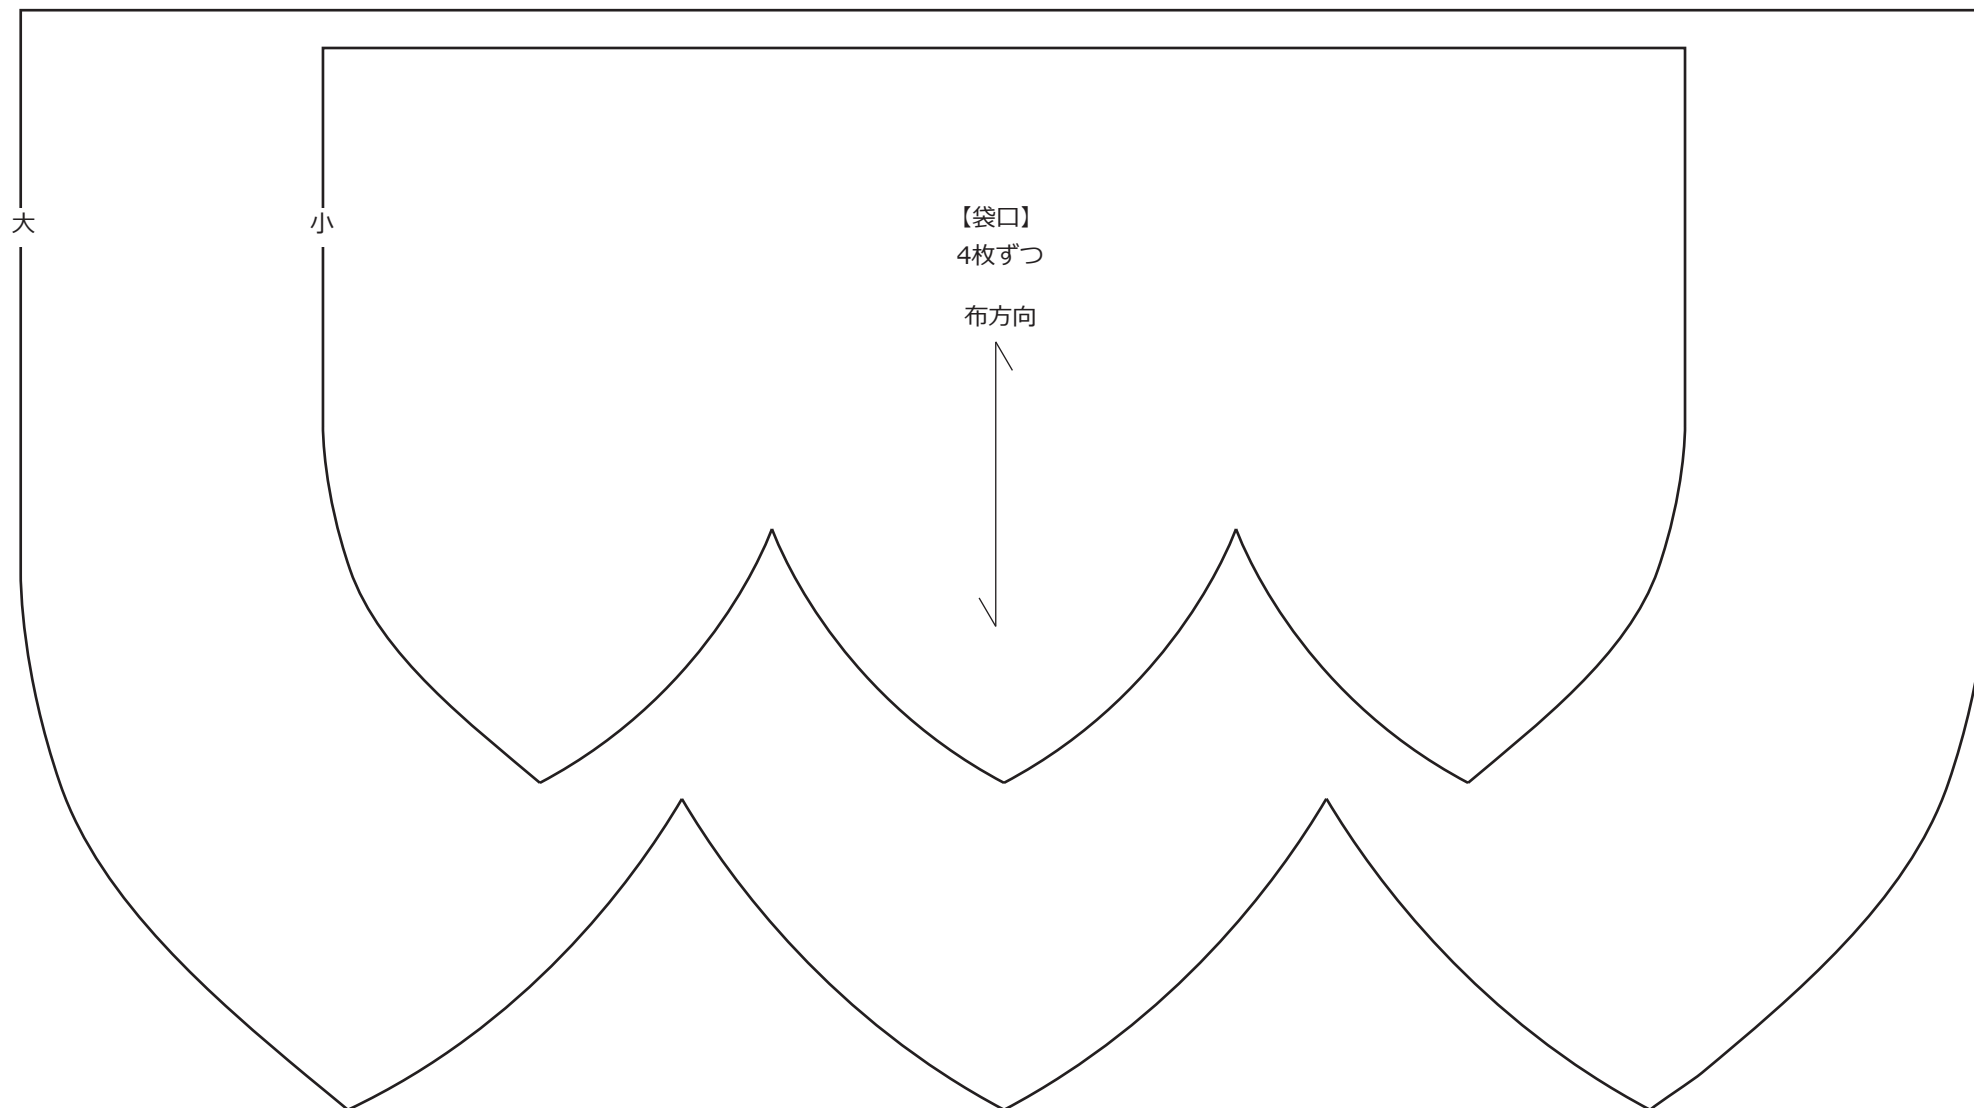

いちご巾着袋の型紙（本体）

【仕上がり寸法】小：タテ21cm×ヨコ18cm / 大：タテ31cm×ヨコ26cm

- ※原寸型紙です。（A4）
- ※ぬいしろなしの型紙です。
- ※ぬいしろは1cmです。

いちご巾着袋の型紙（袋口）

※原寸型紙です。（A4）

※ぬいしろなしの型紙です。

無料型紙と布の通販サイト

© nunocoto fabric