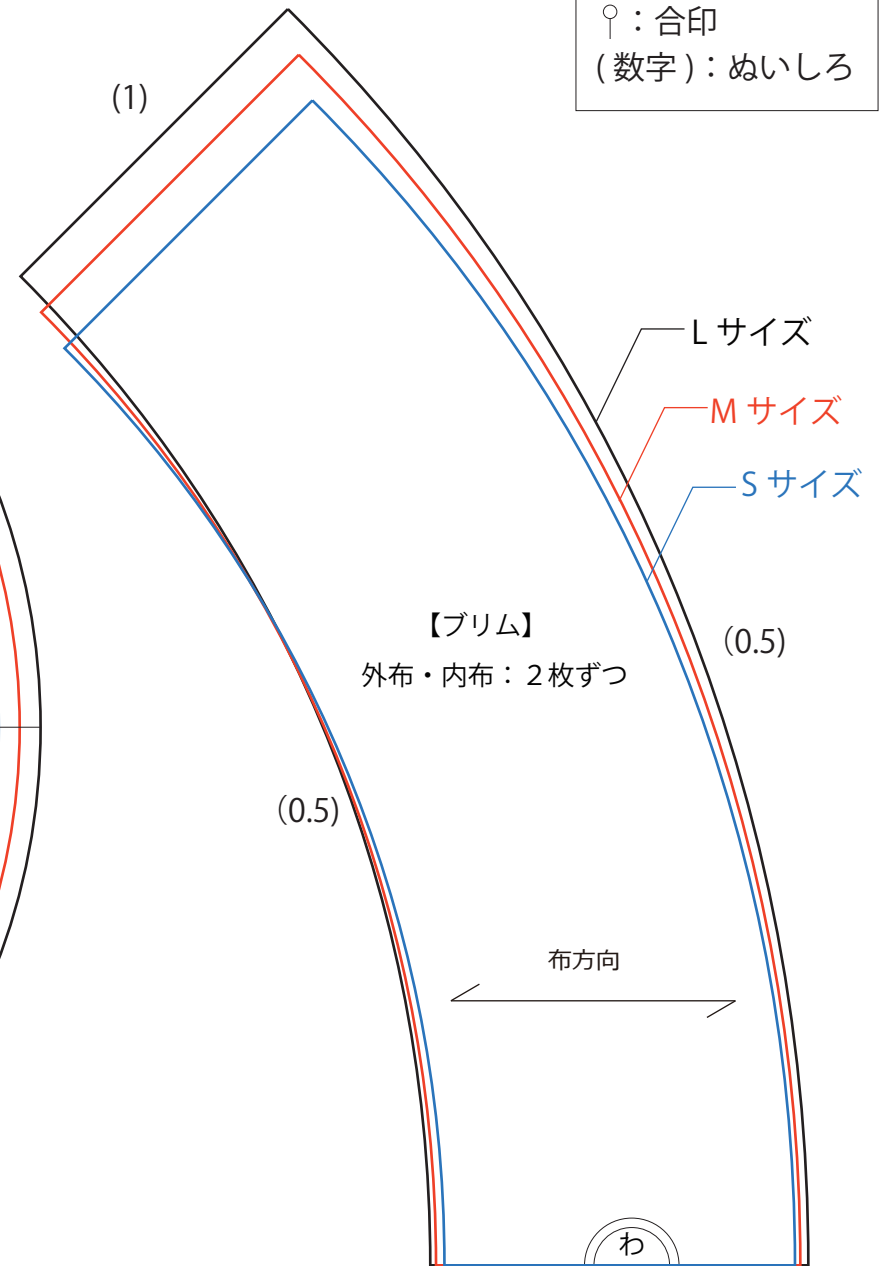

こども用バケットハット (S・M・Lサイズ) | 【サイズ目安】 S:50~52/M:52~54/L:54~56

実寸型紙 | ※ぬいしろなしの型紙です。

・用尺：タテ50cm×布幅（外布・内布合計）

【凡例】

♀：合印  
(数字)：ぬいしろ

無料型紙と布の通販サイト

© nunocoto fabric

こちらの製図および作り方は、個人利用を目的としたものです。販売および転載は禁止します。