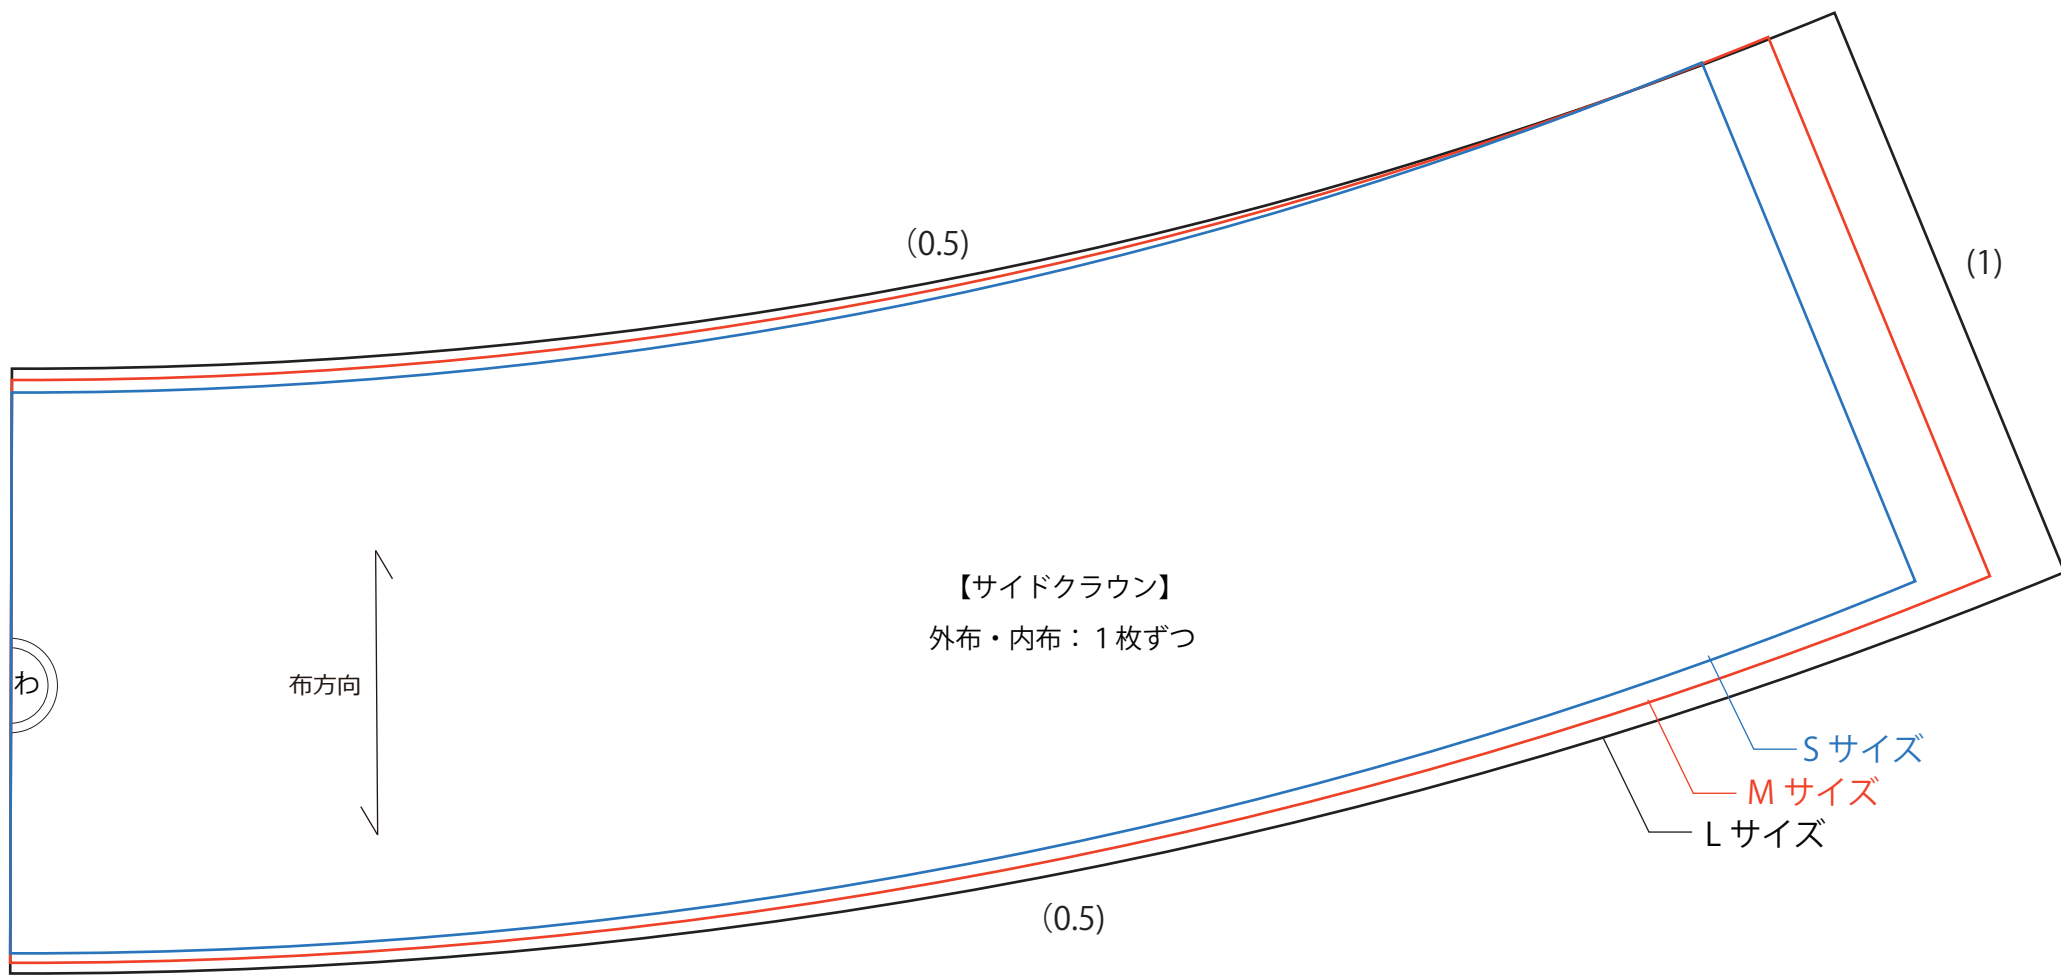

こども用バケットハット (S・M・Lサイズ) | 【サイズ目安】 S:50~52/M:52~54/L:54~56

実寸型紙 | ※ぬいしろなしの型紙です。

・用尺：タテ50cm×布幅（外布・内布合計）

【凡例】

♀：合印  
(数字)：ぬいしろ

無料型紙と布の通販サイト

© nunocoto fabric

こちらの製図および作り方は、個人利用を目的としたものです。販売および転載は禁止します。