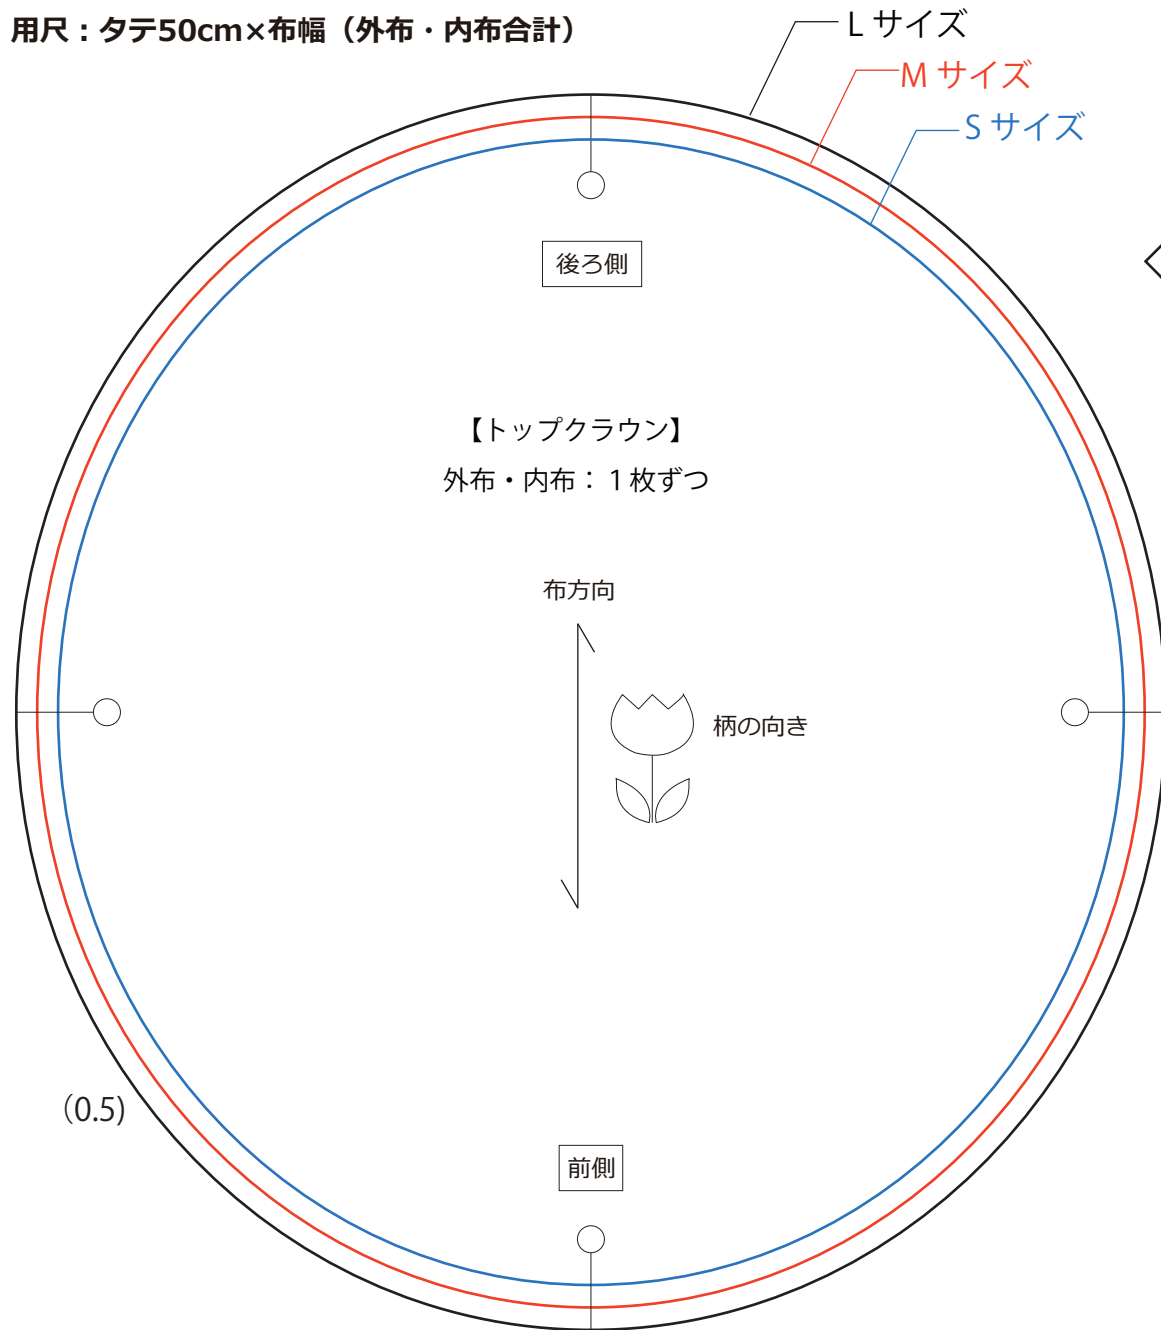

こども用バケットハット (S・M・Lサイズ) | 【サイズ目安】 S:50~52/M:52~54/L:54~56

実寸型紙 | ※ぬいしろなしの型紙です。

・用尺：タテ50cm×布幅（外布・内布合計）

【凡例】

♀：合印  
(数字)：ぬいしろ

無料型紙と布の通販サイト

© nunocoto fabric

こちらの製図および作り方は、個人利用を目的としたものです。販売および転載は禁止します。