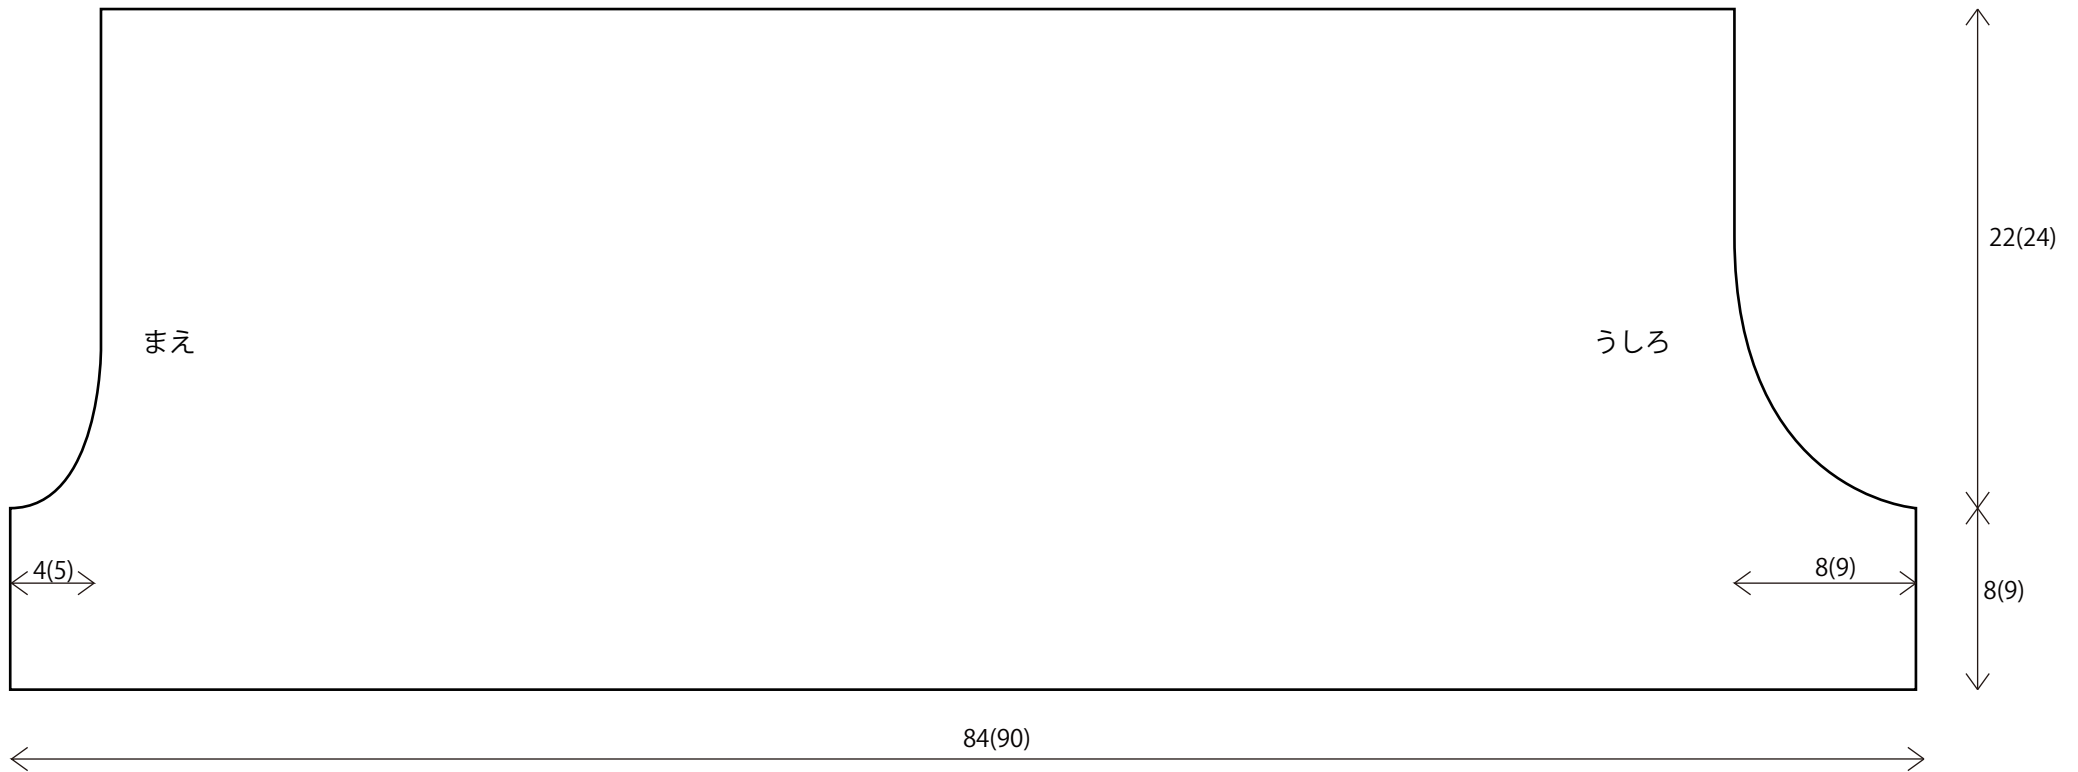

ベビー用ブルマ

製図 ※ぬいしろ込みの型紙です。
※サイズは60(80)です。

無料型紙と布の通販サイト

© nunocoto fabric

こちらの製図および作り方は、個人利用を目的としたものです。販売および転載は禁止します。

原寸型紙

- ※ぬいしろ込みの型紙です。
- ※原寸型紙です。(A4)
- ※黒60サイズ・赤80サイズです。

まえ