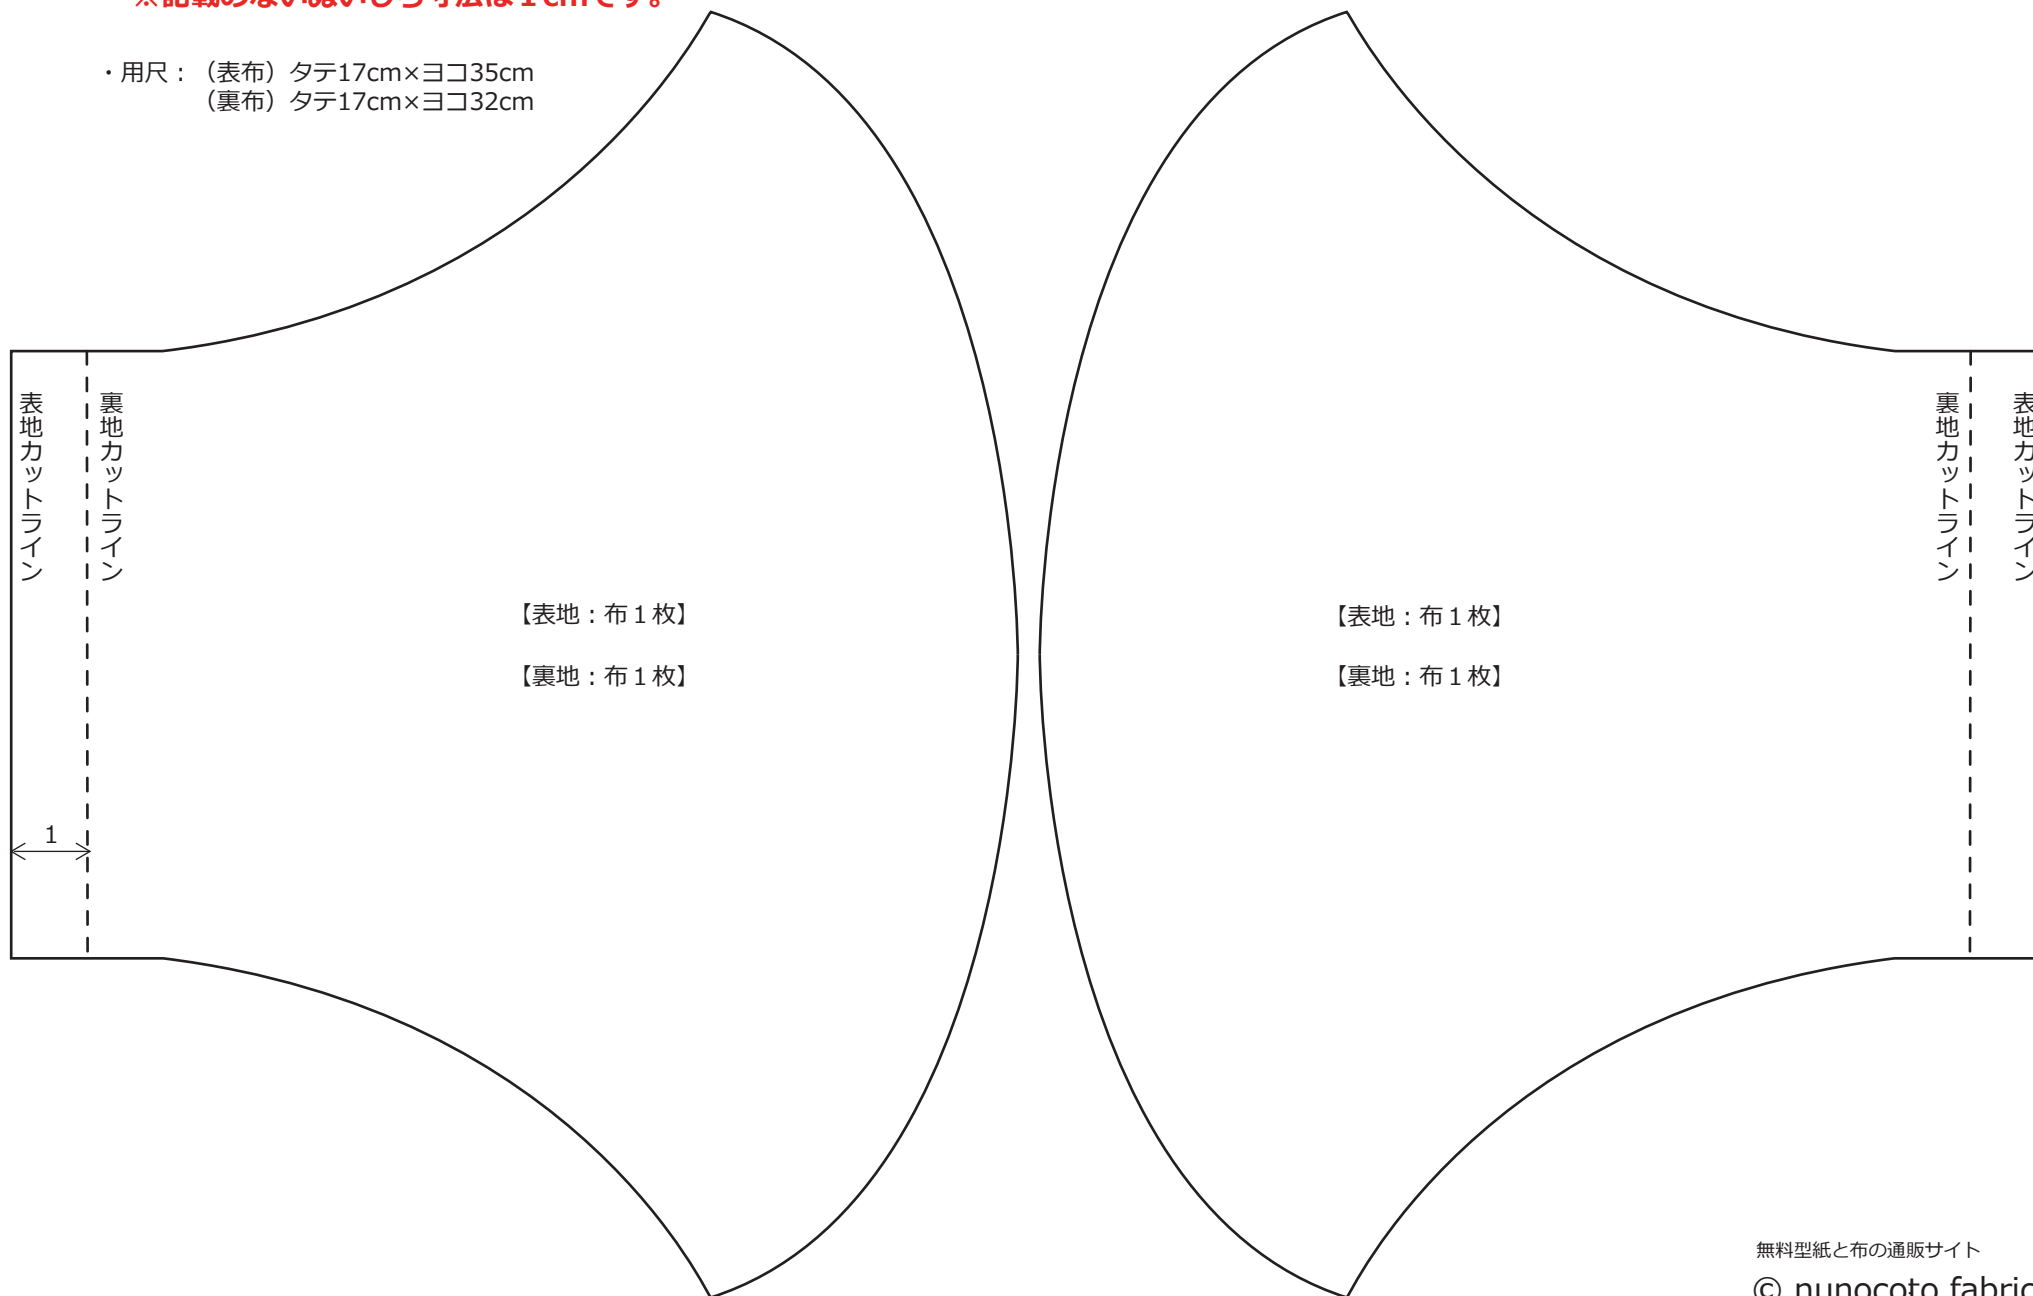

# 鼻あごすっぽり立体マスク（大人・女性サイズ） | ※原寸型紙

**製図** ※ぬいしろ込みの寸法です。記載寸法の通りに裁断ください。出力してそのまま実寸型紙として使用いただけます。（A4）  
※記載のないぬいしろ寸法は1cmです。

・用尺：（表布）タテ17cm×ヨコ35cm  
（裏布）タテ17cm×ヨコ32cm

無料型紙と布の通販サイト

© nunocoto fabric

こちらの製図および作り方は、個人利用を目的としたものです。販売および転載は禁止します。