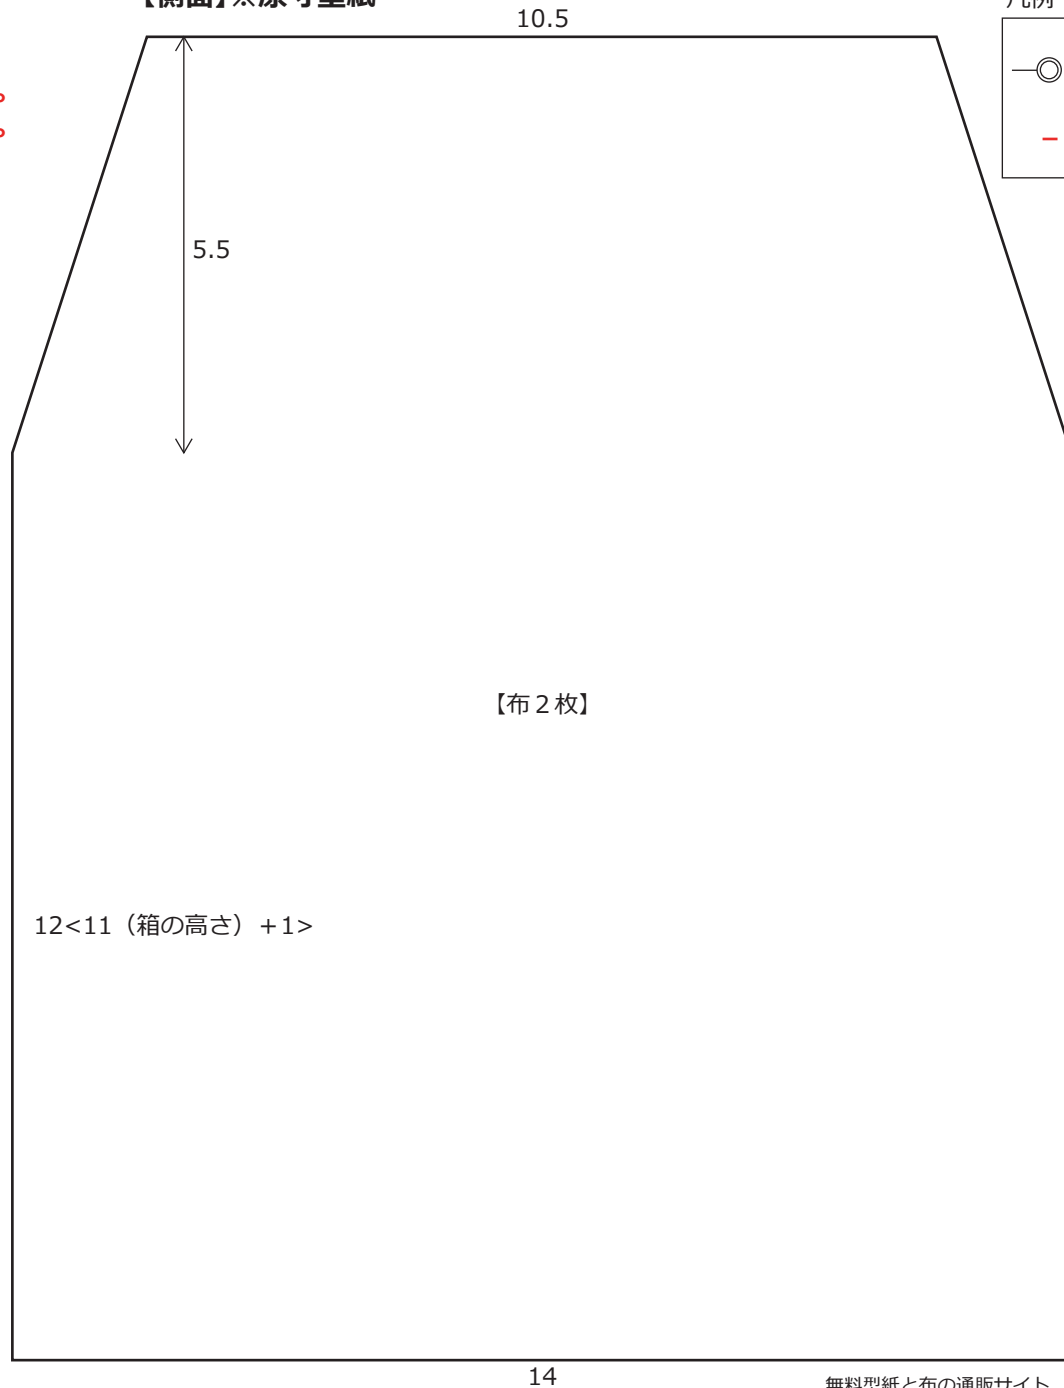

厚型ボックスティッシュカバー

製図 ※ぬいしろ込みの寸法です。記載寸法の通りに裁断ください。
 側面は出力してそのまま実寸型紙として使用いただけます。
 ※記載のないぬいしろ寸法は1cmです。

【本体】※実寸型紙ではありません

【側面】※原寸型紙

凡例

- 合印
- 切り込み

無料型紙と布の通販サイト

© nunocoto fabric