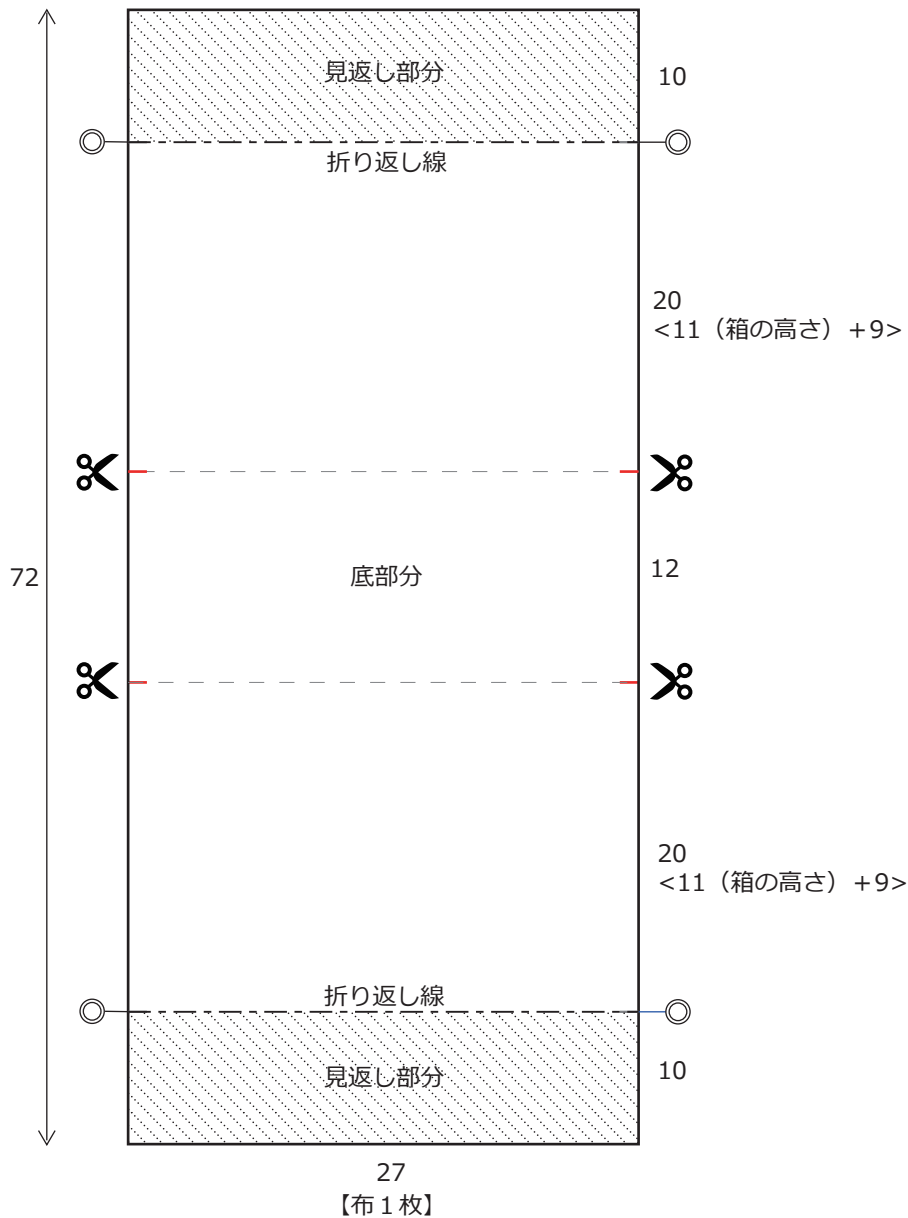

厚型ボックスティッシュカバー

製図 ※ぬいしろ込みの寸法です。記載寸法の通りに裁断ください。
 側面は出力してそのまま実寸型紙として使用いただけます。
 ※記載のないぬいしろ寸法は1cmです。

【本体】※実寸型紙ではありません

【側面】※原寸型紙

凡例

- 合印
- 切り込み

無料型紙と布の通販サイト

© nunocoto fabric