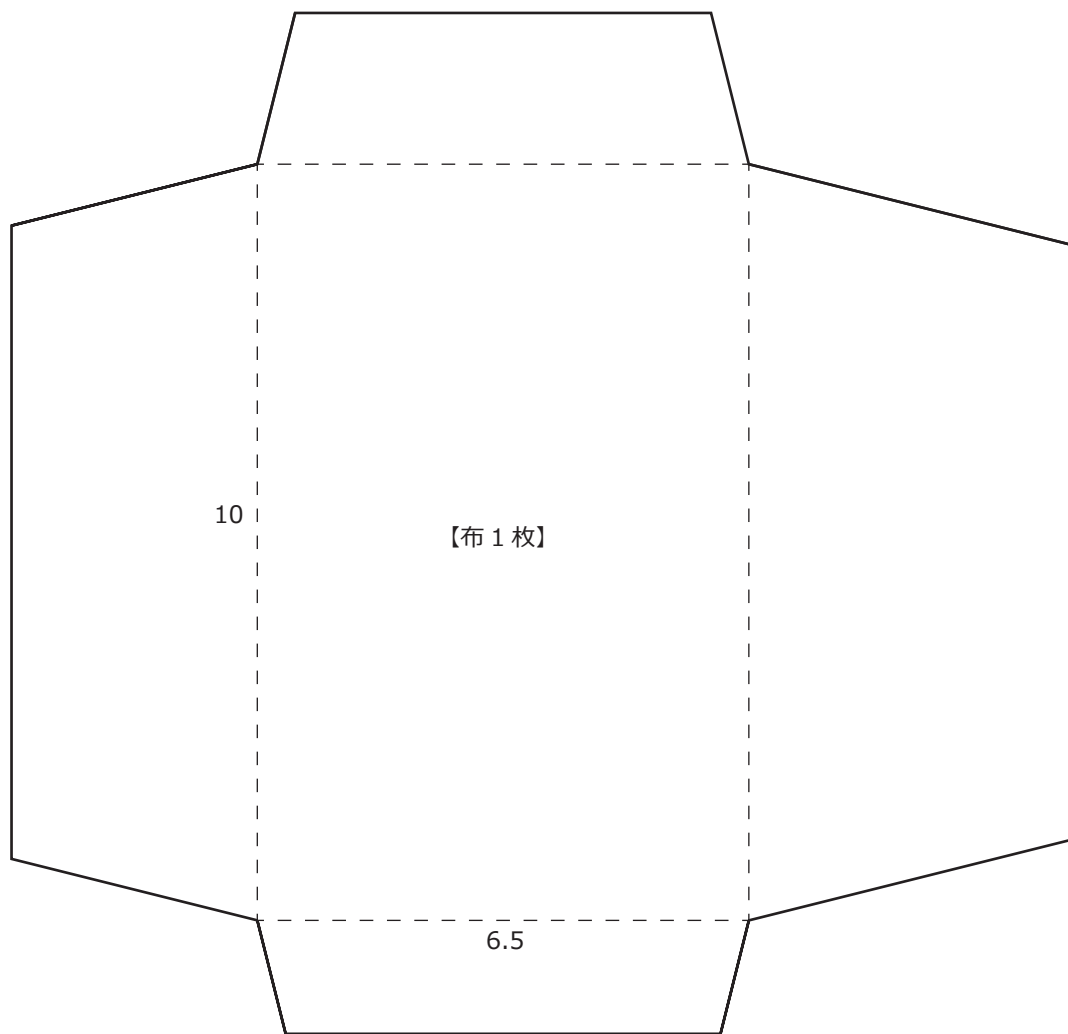

ぽち袋

実寸型紙

【スタンダード】

仕上がりサイズ：タテ 10cm× ヨコ 6.5cm

用尺：タテ 14cm× ヨコ 15cm

【小】

仕上がりサイズ：タテ 8cm× ヨコ 5.5cm

用尺：タテ 12cm× ヨコ 13cm