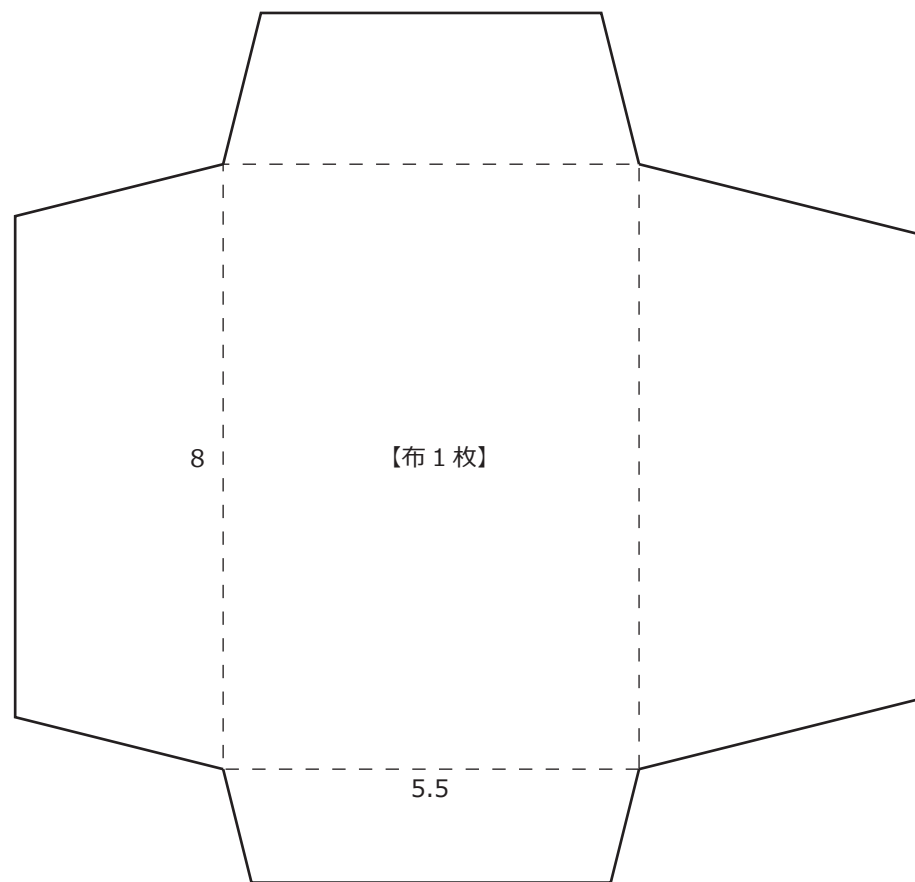

ぽち袋

実寸型紙

【スタンダード】

仕上がりサイズ：タテ 10cm× ヨコ 6.5cm

用尺：タテ 14cm× ヨコ 15cm

【小】

仕上がりサイズ：タテ 8cm× ヨコ 5.5cm

用尺：タテ 12cm× ヨコ 13cm