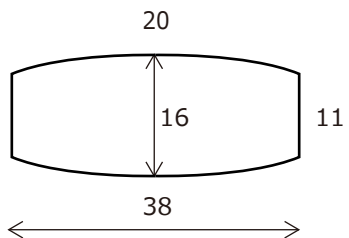

カーテンタッセル

製図

カーテンタッセル1枚につき布1枚

実寸パターン

※ぬいしろ込みの寸法です。記載寸法の通りに裁断ください。

※記載のないぬいしろ寸法は1cmです。

無料型紙と布の通販サイト

© nunocoto fabric