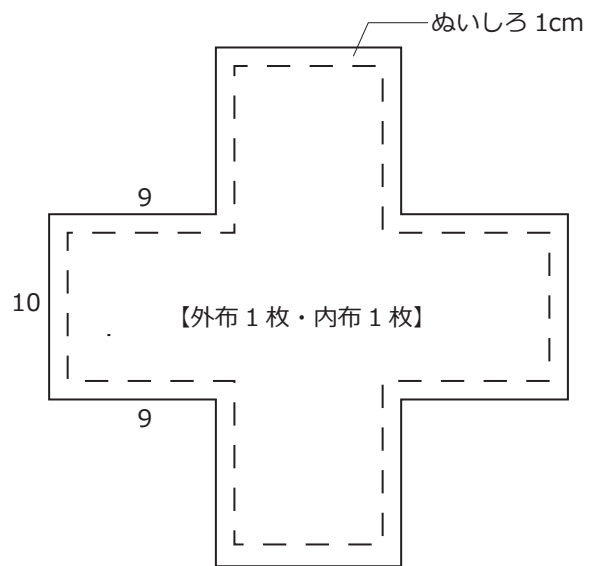

# キューブ型 BOX

仕上がり寸法：ヨコ8cm× タテ8cm× マチ8cm

製図 ※記載寸法の通りに裁断ください

基本タイプ

折り返しタイプ

布節約タイプ