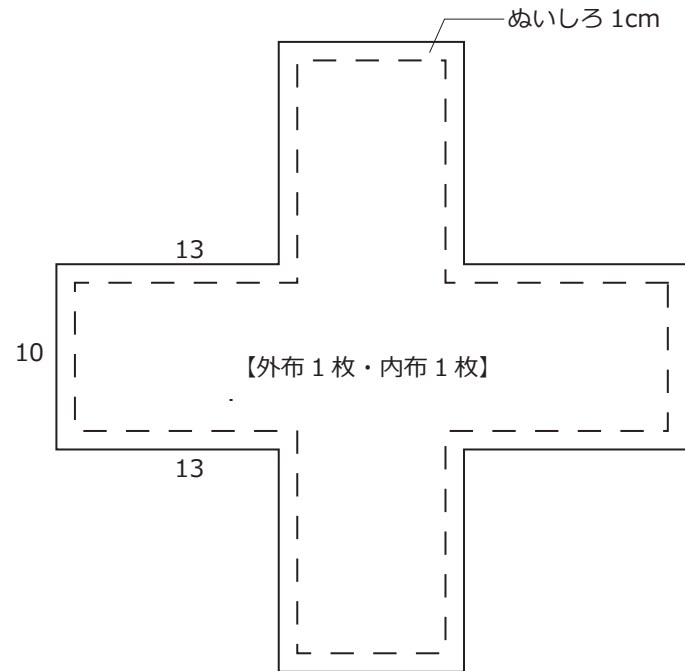

# キューブ型 BOX

仕上がり寸法：ヨコ8cm× タテ8cm× マチ8cm

製図 ※記載寸法の通りに裁断ください

基本タイプ

折り返しタイプ

布節約タイプ